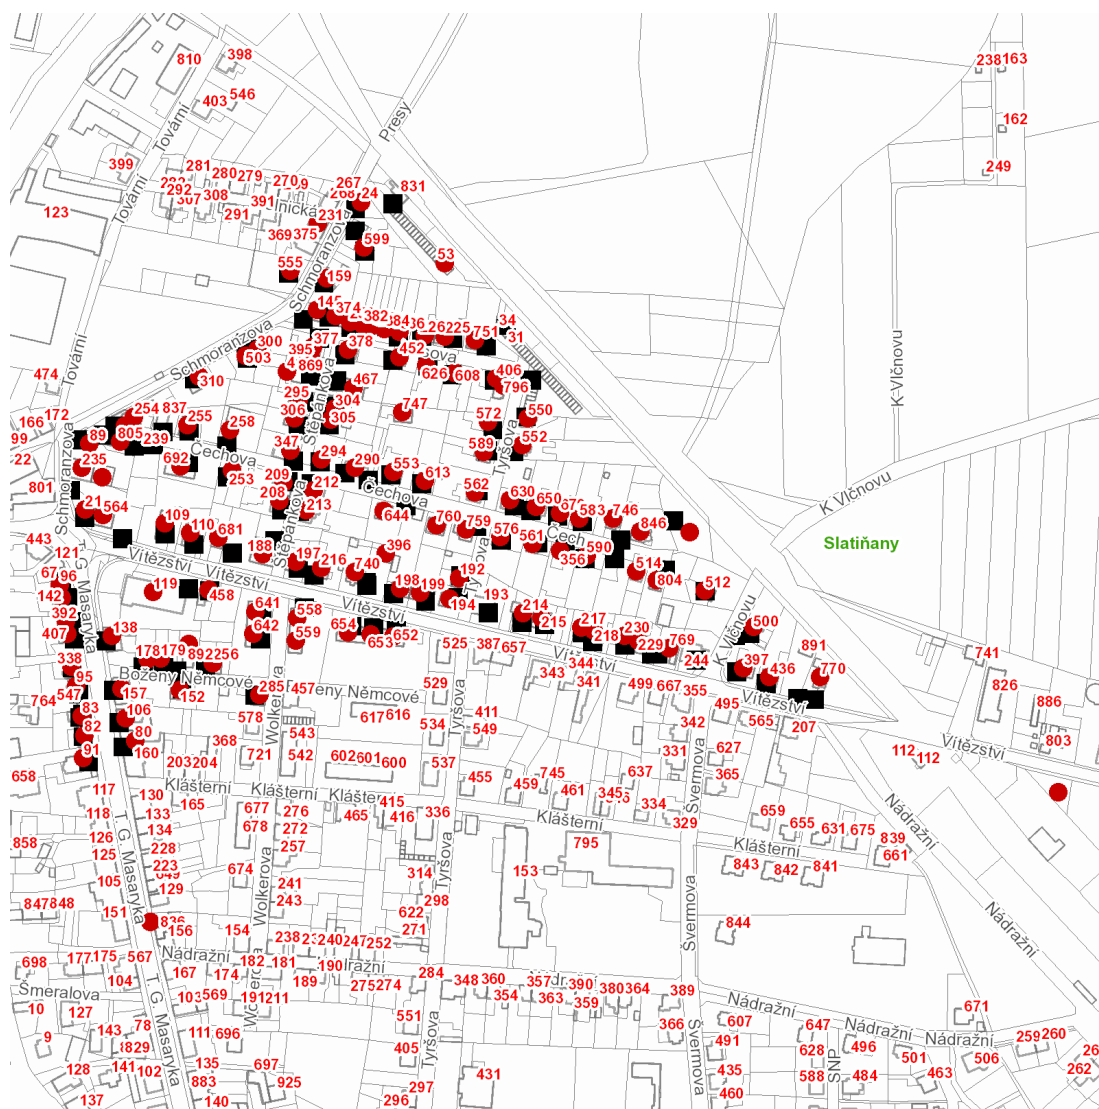

**Husova: č. p.** 225, 226, 250, 374, 377, 378, 382, 383, 384, 386, 406, 452, 608, 626, 751

**K Vlčnovu: č. p.** 500, 512

**Schmoranzova: č. p.** 21, 24, 89, 145, 159, 231, 235, 300, 310, 503, 555, 599

**Štěpánkova: č. p.** 188, 197, 208, 212, 213, 294, 295, 304, 305, 306, 347, 395, 418, 467

**T. G. Masaryka: č. p.** 80, 82, 83, 91, 95, 96, 106, 138, 142, 338, 392, 407

**Tyršova: č. p.** 192, 550, 552, 572, 576, 589, 796

**Vítězství: č. p.** 109, 110, 119, 194, 198, 199, 214-218, 229, 230, 396, 397, 436, 458, 564, 652, 653, 654, 681,  
740, 769, 770

**Wolkerova: č. p.** 558, 559, 641, 642

kat. území **Slatiňany** (kód **749796**): **parcelní č.** 100/5, 131/19, 270/2, 361/1, 724, 740, 777

---

**UPOZORNĚNÍ**

**Dotčené zařízení distribuční soustavy je nutné i v době odstávky považovat za zařízení pod napětím**, a proto vás žádáme o dodržení všech zásad bezpečnosti a provedení opatření potřebných k zamezení případných škod na zdraví a majetku. | Provozovatelé výroben elektřiny jsou povinni zajistit přerušení dodávky elektřiny z výroby do vypnutého úseku distribuční soustavy.

## Orientační mapový podklad odstávkou dotčených lokalit